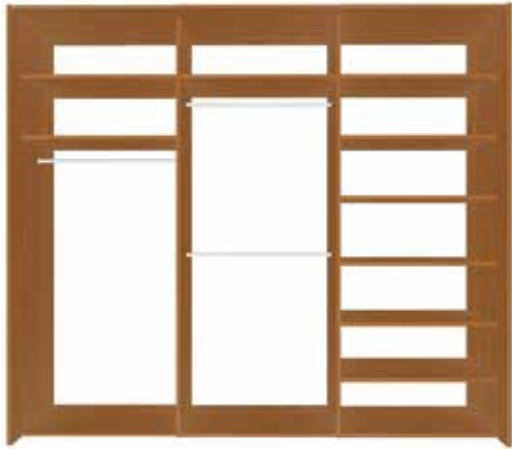

Kaappien korkeus on valittavissa 2200 – 2600 mm. Kaappien syvyys on 620 – 662 mm.
Tank-Trio on suunniteltu toimimaan kolmella ovella.

• Leveys 1800 – 3600 mm

Trio 1

• Leveys 2400 – 3600 mm

Trio 2

• Leveys 2400 – 3600 mm