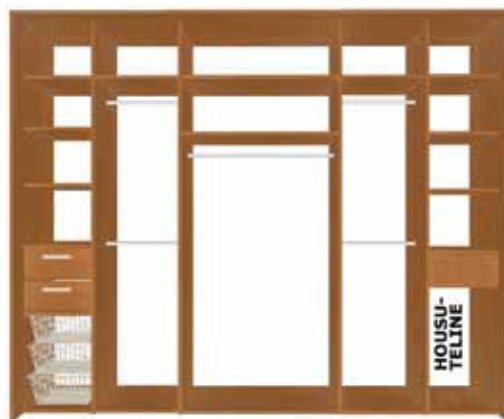

• Leveys 2400 – 3600 mm

Trio 5