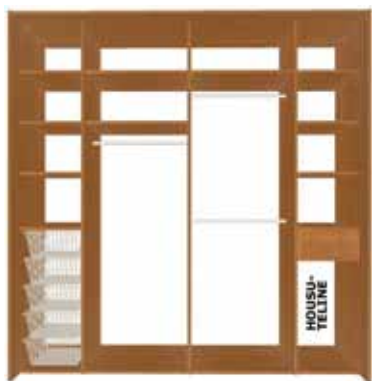

Duo 15

• Leveys 1500 – 3000 mm

Duo 16

Duo 17

Duo 19

Duo 18

Duo 20

Tank-Trio -kaappimallisto

Kaappien korkeus on valittavissa 2200 – 2600 mm. Kaappien syvyys on 620 – 662 mm.
Tank-Trio on suunniteltu toimimaan kolmella ovella.

• Leveys 1800 – 3600 mm

Trio 1

• Leveys 2400 – 3600 mm

Trio 2

• Leveys 2400 – 3600 mm