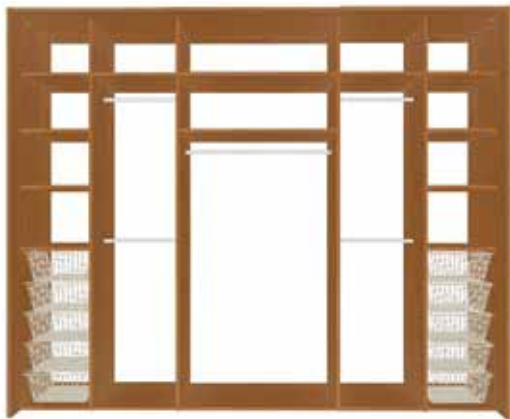

Kaappien korkeus on valittavissa 2200 – 2600 mm. Kaappien syvyys on 620 – 662 mm.
Tank-Trio on suunniteltu toimimaan kolmella ovella.

• Leveys 1800 – 3600 mm

Trio 1

• Leveys 2400 – 3600 mm

Trio 2

• Leveys 2400 – 3600 mm