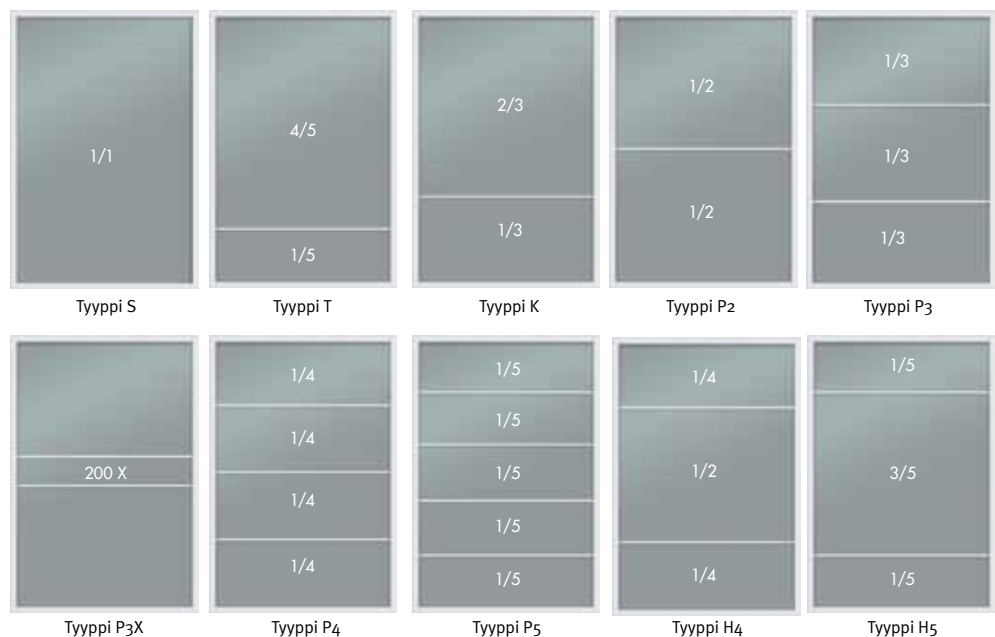

Liukuovet alumiinikehyksillä

Ovien materiaalit

- Maalattut lasit: valkoinen, harmaa, musta • Kirkas peili
- Puukuviosävyt: valkoinen, vaaleanharmaa, harmaa, koivu, tammi, kirsikka, pähkinä, valkomänty, wenge, mahonki ja musta line
- Viilut: koivu, tammi, wenge

Profiilimallit

o40 profiili

o62 profiili

Tank o40 ja Tank o62 -ovien kehykset ovat anodisoitua alumiinia, väri hopea. Jakolistat sisältyvät oven hintaan.

Alumin- liukuovien jakotyypit

Liukuovien jakotyypit sopivat kaikille alumiinikehysoville. Tyyppi P3X-ovessa mitta X on vakiona 200 mm korkea. Sen korkeuden voi määrittellä välille 100 – 350 mm.