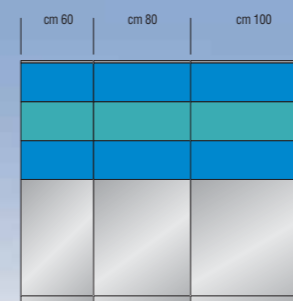

Molteplici e funzionali soluzioni combinate ad un piacevole design fanno del modello OPEN SPACE il partner ideale per chi predilige postazioni di lavoro integrate creando un tutt'uno con l'ambiente pre-esistente.

Numerous functional solutions combined with an attractive design make the OPEN SPACE model the ideal partner for those who prefer integrated work stations that become all one with the pre-existing environment.

Solutions multiples et fonctionnelles combinées à un agréable design font du modèle OPEN SPACE le partenaire idéal pour ceux qui privilégient les emplacements de travail intégrés en créant un ensemble parfait avec l'environnement existant déjà.

Zahlreiche und zweckmäßige Lösungen, die mit einem angenehmen Design kombiniert werden, machen aus dem Modell OPEN SPACE den idealen Partner für denjenigen, der integrierte Arbeitsplätze bevorzugt und so eine Einheit mit dem vorher existierenden Ambiente schafft.

Soluciones múltiples y funcionales combinadas al agradable diseño del modelo OPEN SPACE, el partner ideal para quienes prefieren puestos de trabajo integrados creando algo único con el ambiente preexistente.

Многочисленные и практичные решения, совмещенные с приятным дизайном, превращают модель OPEN SPACE в идеального партнера для тех, кто предпочитает интегрированные рабочие места, создавая одно целое с существующим интерьером.