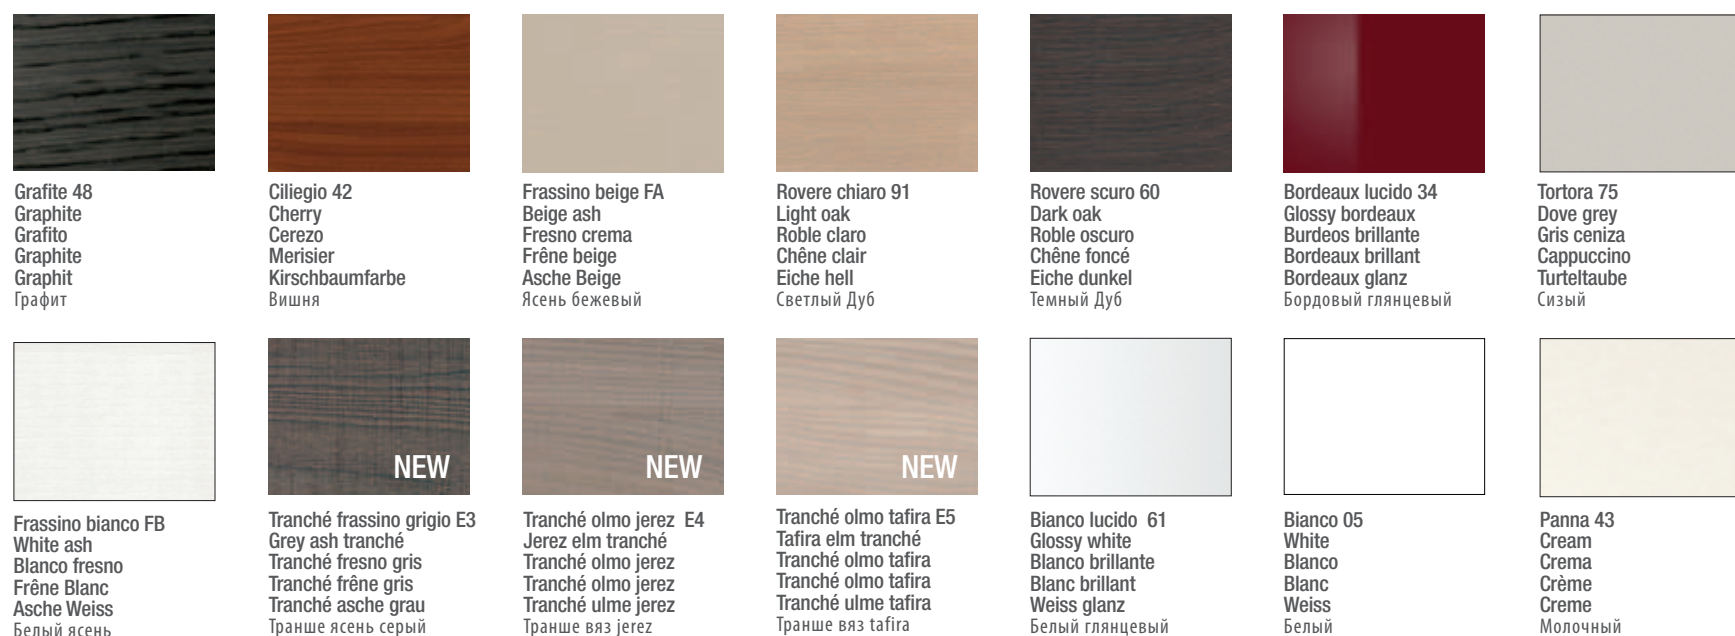

FINITURE E COLORI - FINISHES AND COLOURS - ACABADOS Y COLORES
 FINITIONS ET COULEURS - FEINBEARBEITUNGEN UND FARBE - ЦВЕТА И ОТДЕЛКИ

VETRO - GLASS - VIDRIO - VERRE - GLAS - СТЕКЛО

COLORI TELAI ANTA VETRO
GLASS DOOR COLOURS FRAME
COLORES BASTIDOR PUERTA VIDRIO
COLORIS CADRE PORTE VITRÉE
GLASRAHMENFARBE
ЦВЕТ РАМКИ СТЕКЛ. ДВЕРЕК

CONCAS

Bianco - White
Blanco - Blanc
Weiss - Белый

Testa di moro - Darkbrown
Marrón oscuro - Brun
Braun - Темно-коричневый

TECA

Cromo - Chrome - Cromo
Chrome - Chrom - хром

TECA

Nichel - Nickel - Niquel
Nickel - Nickel - Никель