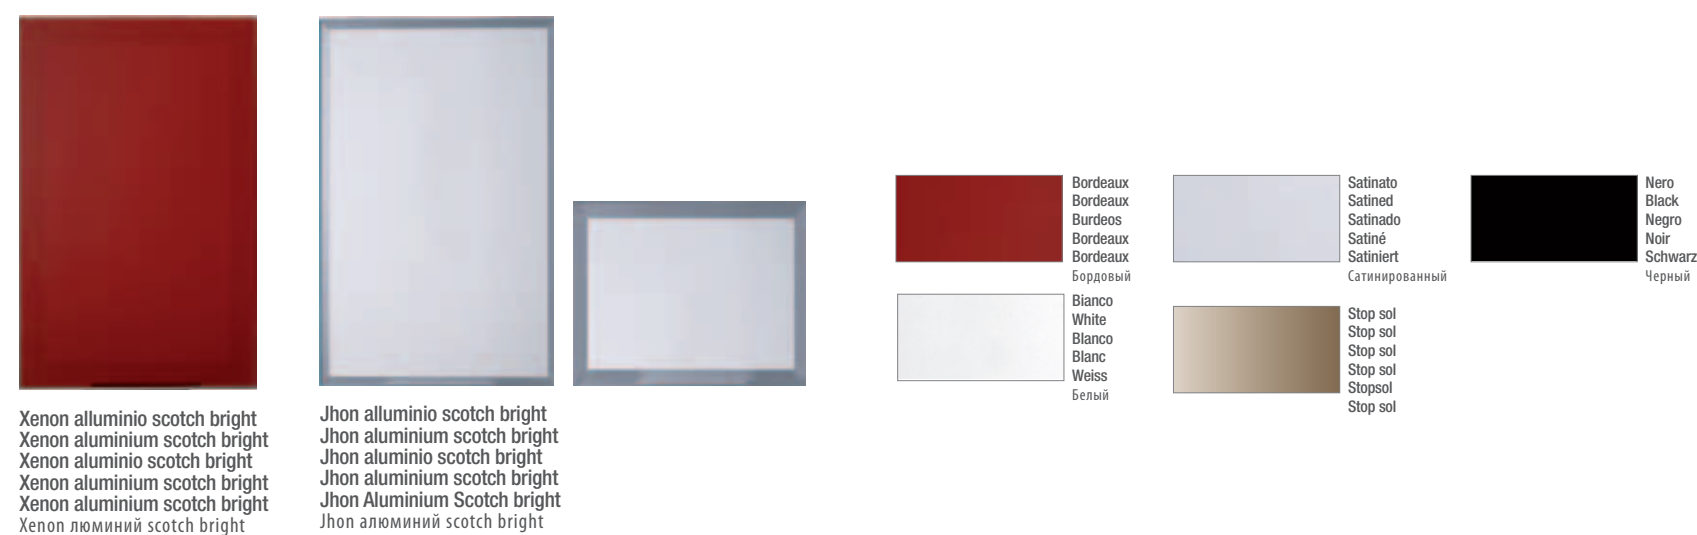

FINITURE E COLORI - FINISHES AND COLOURS - ACABADOS Y COLORES
 FINITIONS ET COULEURS - FEINBEARBEITUNGEN UND FARBE - ЦВЕТА И ОТДЕЛКИ

VETRO - GLASS - VIDRIO - VERRE - GLAS - СТЕКЛО

COLORI TELAI ANTA VETRO
GLASS DOOR COLOURS FRAME
COLORES BASTIDOR PUERTA VIDRIO
COLORIS CADRE PORTE VITRÉE
GLASRAHMENFARBE
ЦВЕТ РАМКИ СТЕКЛ. ДВЕРЕК

CONCAS

Bianco - White
Blanco - Blanc
Weiss - Белый

Testa di moro - Darkbrown
Marrón oscuro - Brun
Braun - Темно-коричневый

TECA

Cromo - Chrome - Cromo
Chrome - Chrom - хром

TECA

Nichel - Nickel - Niquel
Nickel - Nickel - Никель