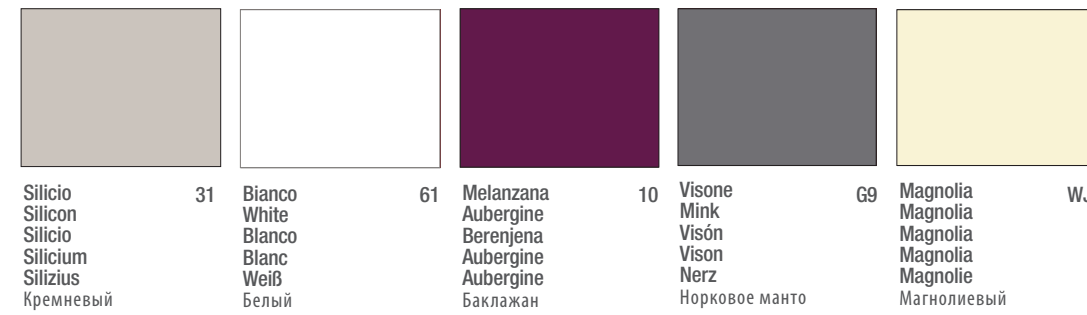

MASCA EVO .TENES EVO .TIDRA EVO

FINITURE E COLORI - FINISHES AND COLOURS - ACABADOS Y COLORES FINITIONS ET COULEURS - FEINBEARBEITUNGEN UND FARBE - ЦВЕТА И ОТДЕЛКИ

FINITURA OPACA - MATT FINISH - ACABADO MATE - FINITION MATES - FINISH MATT - МАТОВАЯ ОТДЕЛКА

FINITURA LUCIDA - GLOSSY FINISH - ACABADO BRILLO - FINITION BRILLANTE - FINISH GLÄNZEND - ЛАКИРОВАННЫЕ ГЛЯНЦЕВЫЕ

FINITURA LEGNO OPACO - MATT WOOD FINISH - ACABADO MADERA MATE - FINITION BOIS MAT - FINISH HOLZ MATT - ОТДЕЛКА МАТОВОЕ ДЕРЕВО