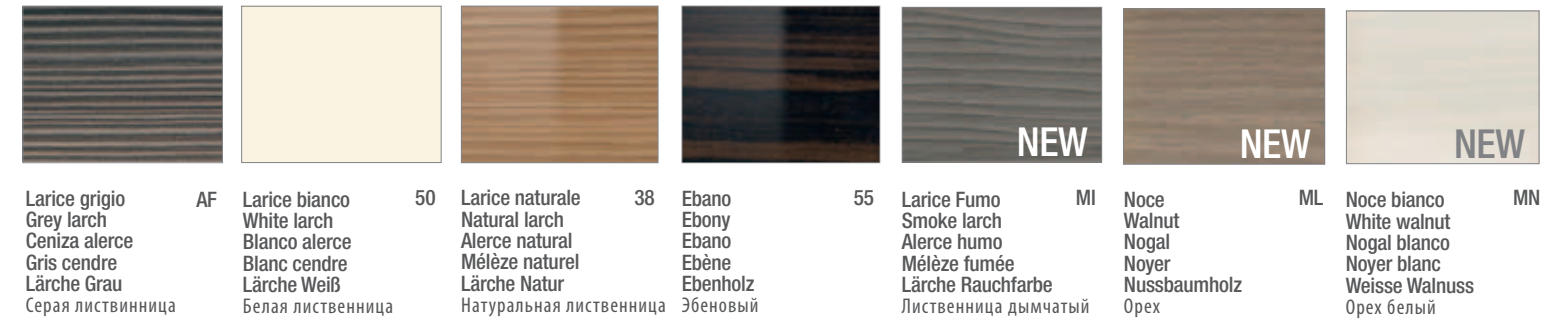

MASCA EVO .TENES EVO .TIDRA EVO

FINITURE E COLORI - FINISHES AND COLOURS - ACABADOS Y COLORES FINITIONS ET COULEURS - FEINBEARBEITUNGEN UND FARBE - ЦВЕТА И ОТДЕЛКИ

FINITURA OPACA - MATT FINISH - ACABADO MATE - FINITION MATES - FINISH MATT - МАТОВАЯ ОТДЕЛКА

FINITURA LUCIDA - GLOSSY FINISH - ACABADO BRILLO - FINITION BRILLANTE - FINISH GLÄNZEND - ЛАКИРОВАННЫЕ ГЛЯНЦЕВЫЕ

FINITURA LEGNO OPACO - MATT WOOD FINISH - ACABADO MADERA MATE - FINITION BOIS MAT - FINISH HOLZ MATT - ОТДЕЛКА МАТОВОЕ ДЕРЕВО

FINITURA LEGNO LUCIDO - GLOSSY WOOD FINISHES - ACABADOS BRILLO MADERA - FINITIONS BRILLANT BOIS - FINISH HOLZ GLÄNZEND - ЦВЕТ ГЛЯНЦЕВЫЕ

MANIGLIE - HANDLES - TIRADORES - POIGNEES - GRIFF- РУЧКИ

VETRO - GLASS - VIDRIO - VERRE - GLAS - СТЕКЛО